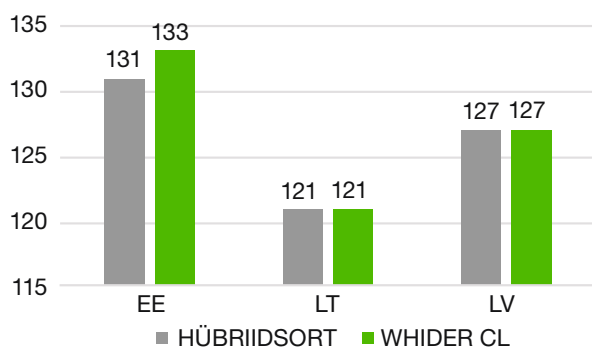

Suur õlisisaldus ja hea kvaliteet

Hea saagikus

KVANTITEEDINÄITAJAD			
Õlisisaldus	väike	●●●●●●●●●●	suur
Valgusisaldus	väike	●●●●●●●●●●	suur
Glükosinolaatide sisaldus	< 10	●●●●●●●●●●	16-18
SORDI OMADUSED			
Algareng	väga aeglane	●●●●●●●●●●	väga kiire
Õitsemisaeg	väga vara	●●●●●●●●●●	väga hilja
Kasvu kõrgus	väga madal	●●●●●●●●●●	väga kõrge
Lamandumiskindlus	väga halb	●●●●●●●●●●	väga hea
Valmimine	väga vara	●●●●●●●●●●	väga hilja
1000 seemne mass	väga väike	●●●●●●●●●●	väga suur

InVigor

Sa ei kahetse, kui seda külvad!

Whider CL

Suvirapsi seemned

Keskmiised näitajad 2019. aastal

Valmimisaeg, päevi

Õlisisaldus, %

Saak t/ha