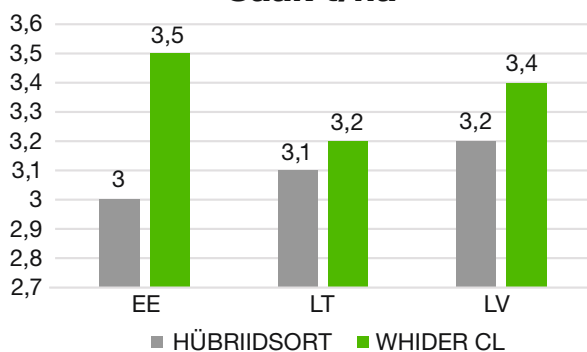

Suur õlisisaldus ja hea kvaliteet

Hea saagikus

KVANTITEEDINÄITAJAD			
Õlisisaldus	väike	●●●●●●●●●●	suur
Valgusisaldus	väike	●●●●●●●●●●	suur
Glükosinolaatide sisaldus	< 10	●●●●●●●●●●	16-18
SORDI OMADUSED			
Algareng	väga aeglane	●●●●●●●●●●	väga kiire
Õitsemisaeg	väga vara	●●●●●●●●●●	väga hilja
Kasvu kõrgus	väga madal	●●●●●●●●●●	väga kõrge
Lamandumiskindlus	väga halb	●●●●●●●●●●	väga hea
Valmimine	väga vara	●●●●●●●●●●	väga hilja
1000 seemne mass	väga väike	●●●●●●●●●●	väga suur

InVigor

Sa ei kahetse, kui seda külvad!

Whider CL

Suvirapsi seemned

Keskmiised näitajad 2019. aastal

Valmimisaeg, päevi

Õlisisaldus, %

Saak t/ha