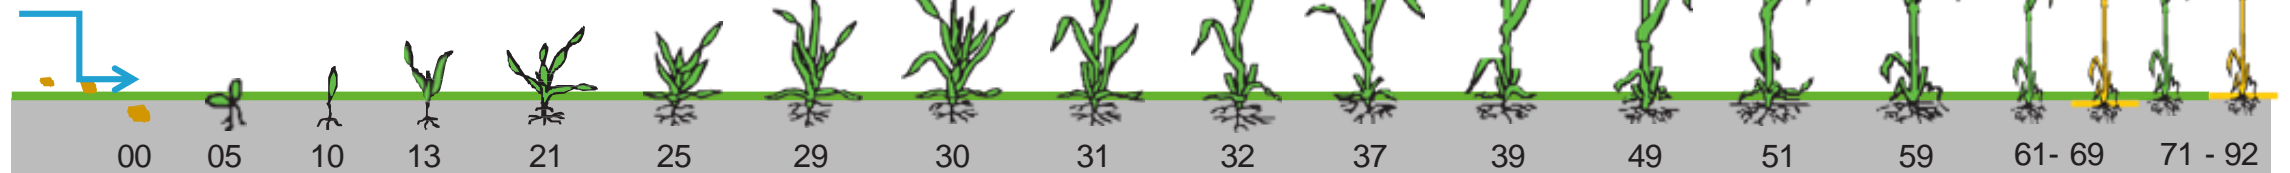

BASF odra (tava / varajane) lahendused 2021

Kinto[®] Plus 1,5 lt

¹PAA - pindaktiivne aine = kleepaine

²Kui eelnevalton põllul kasvatatud CL rapsi, lisa Biathlon[®] 4D segusse MCPA 0,5 l/ha