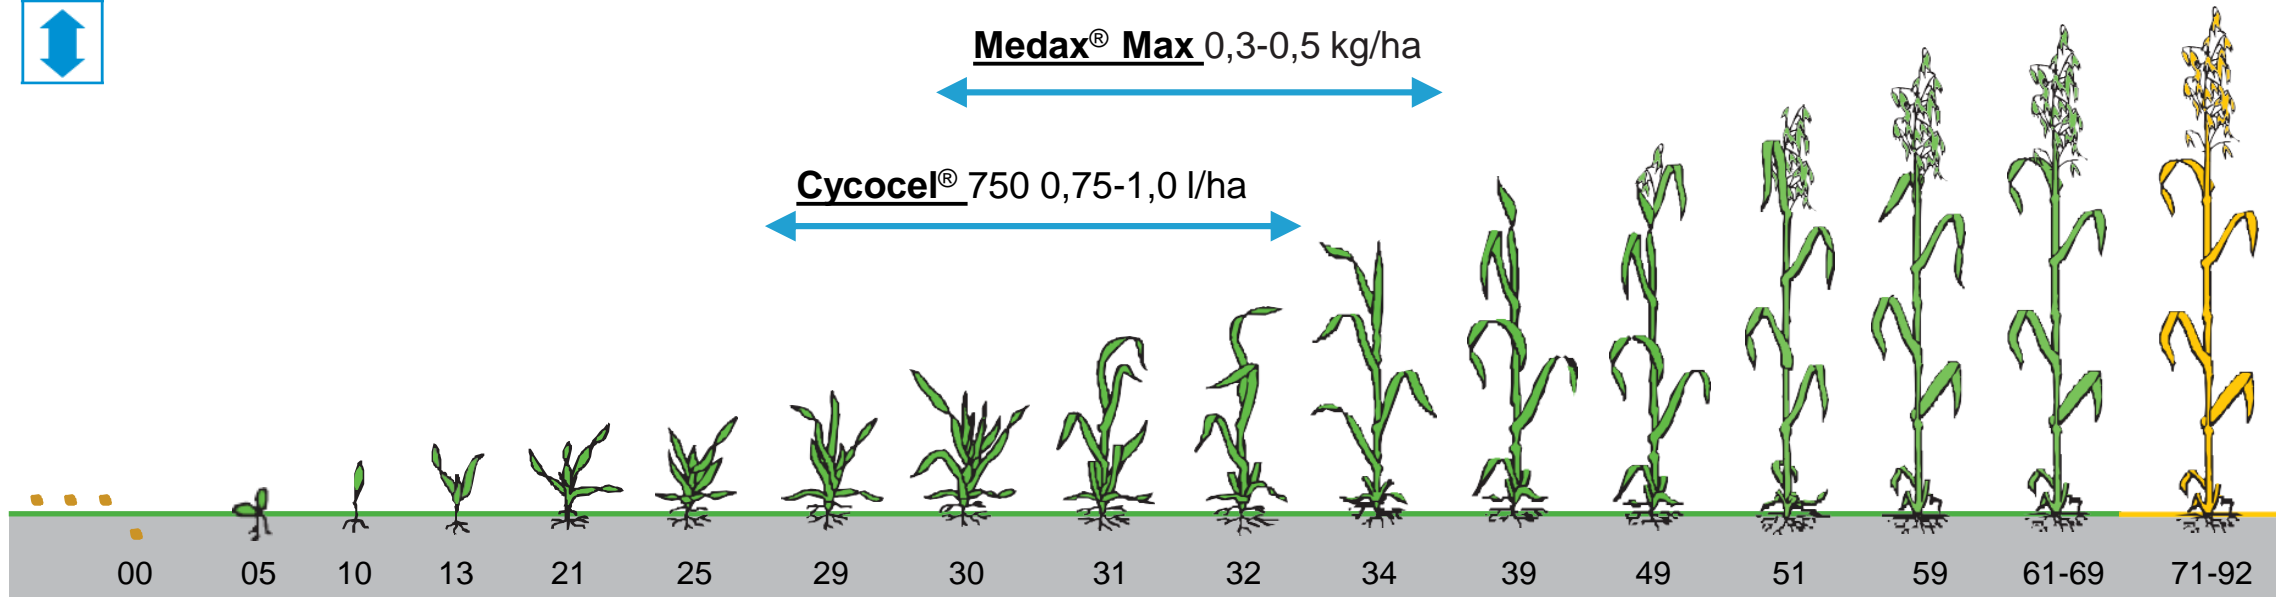

**Balaya<sup>®</sup>** 0,5-0,75 l/ha  
**Revytrex<sup>®</sup>** 0,5-0,75 l/ha

**Biathlon<sup>®</sup> 4D** 50-60 g/ha + PAA<sup>1/2</sup>

**Medax<sup>®</sup> Max** 0,3-0,5 kg/ha

**Cycocel<sup>®</sup> 750** 0,75-1,0 l/ha

<sup>1</sup> PAA - pindaktiivne aine = kleepaine

<sup>2</sup> Kui eelnevalt on põllul kasvatatud CL rapsi, lisa Biathlon<sup>®</sup> 4D segusse MCPA 0,5 l/ha Internal