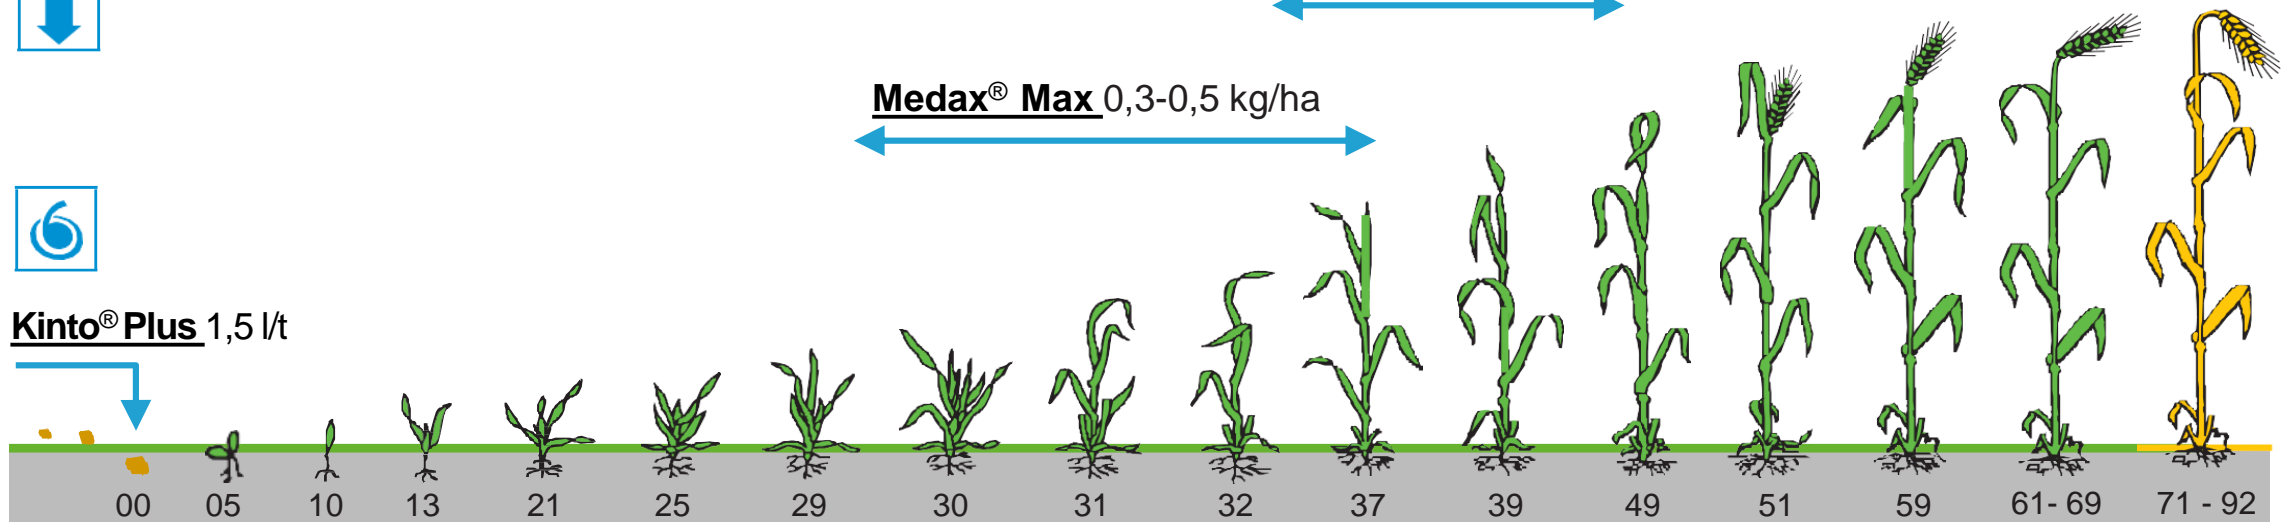

Biathlon® 4D 50-60 g/ha + PAA^{1/2}

Terpal® 0,5-0,8 l/ha

Medax® Max 0,3-0,5 kg/ha

Kinto® Plus 1,5 l/t

¹ PAA - pindaktiivne aine = kleepaine

² Kui eelnevalt on põllul kasvatatud CL rapsi, lisa Biathlon® 4D seguusse MCPA 0,5 l/ha