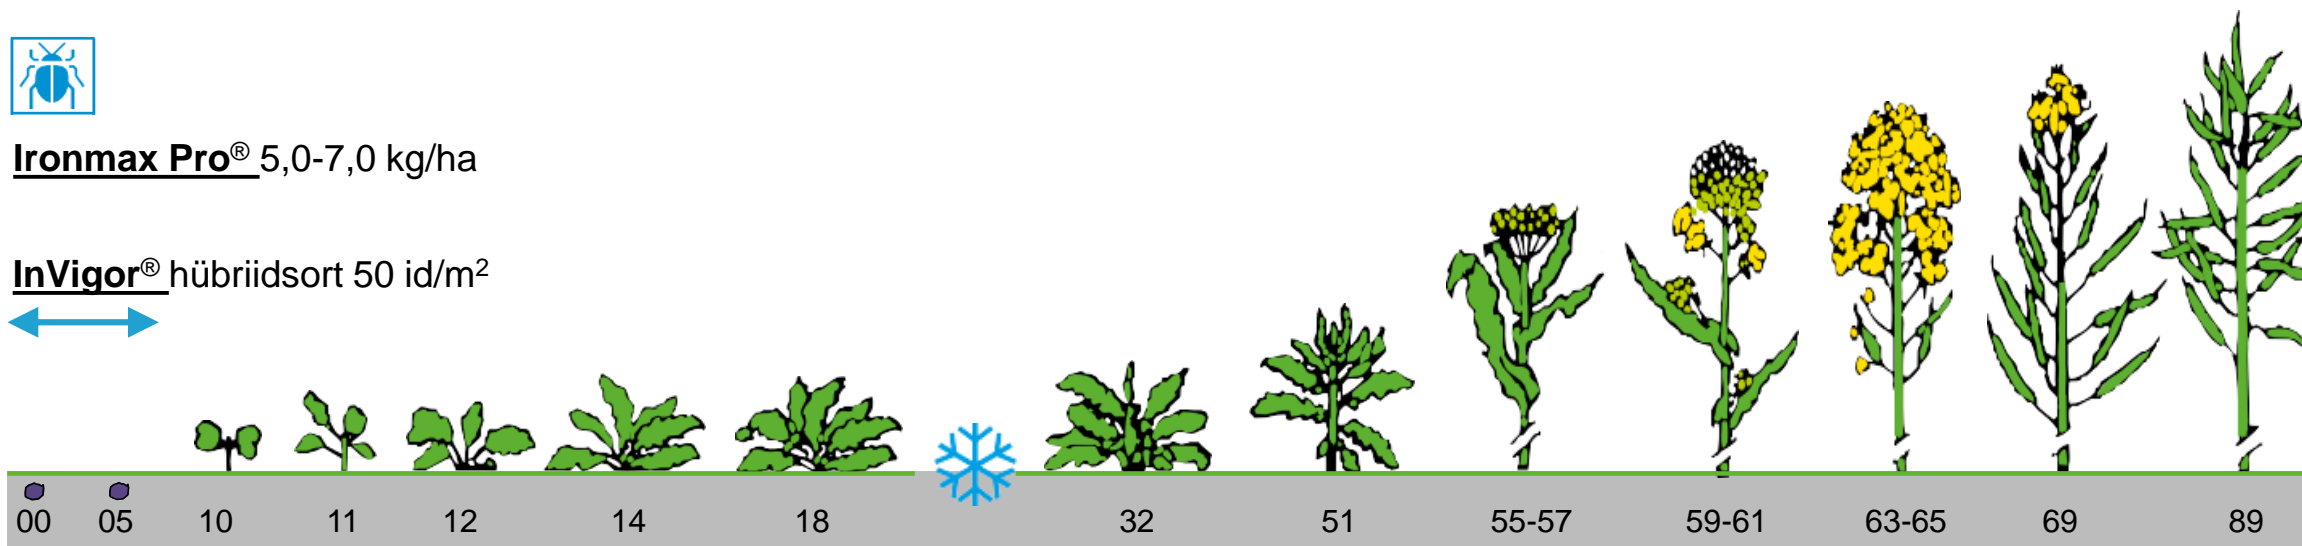

Juventus[®] 0,7 l/ha
Caryx[®] 0,75-1,0 l/ha

Juventus[®] 0,5 l/ha¹
Caryx[®] 0,75 l/ha²

Cantus[®] Gold 0,5 l/ha
Pictor[®] Active 0,8 l/ha

Butisan[®] Avant 2,0-2,5 l/ha
Butisan[®] Star 2,0-2,25 l/ha

Ironmax Pro[®] 5,0-7,0 kg/ha

InVigor[®] hübriidsort 50 id/m²

^{1/2} Poolkääbus sortidele mitte pritsida