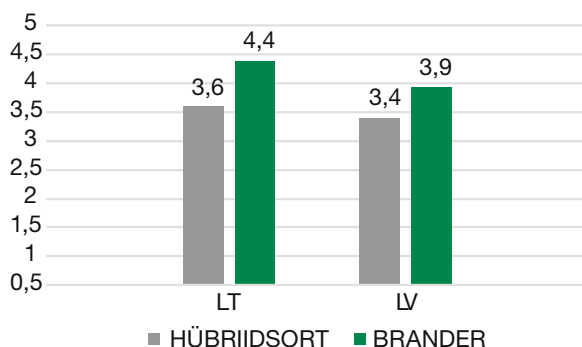

Hea saagikus

Haiguskindlus

KVALITEEDINÄITAJAD			
Saagipotentsiaal	väike	● ● ● ● ● ● ● ●	suur
Õlisisaldus	väike	● ● ● ● ● ● ● ●	suur
SORDI OMADUSED			
Valmimisaeg	varane	● ● ● ● ● ● ● ●	hiline
Õitsemisaeg	varane	● ● ● ● ● ● ● ●	hiline
Taime kõrgus	madal	● ● ● ● ● ● ● ●	kõrge
Lamandumiskindlus	väike	● ● ● ● ● ● ● ●	suur
Vastupidavus kõrtrade avanemisele	väike	● ● ● ● ● ● ● ●	suur

InVigor

Sa ei kahetse, kui seda külvad!

Brander

Suvirapsi seemned

Keskmine näitajad 2018. aastal

Valmimisaeg, päevi

Õlisisaldus, %

Saak t/ha