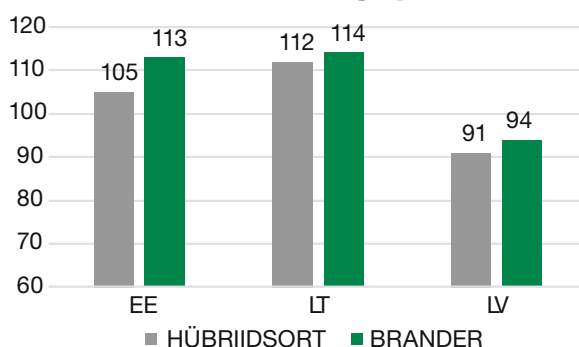

Hea saagikus

Haiguskindlus

KVALITEEDINÄITAJAD			
Saagipotentsiaal	väike	● ● ● ● ● ● ● ●	suur
Õlisisaldus	väike	● ● ● ● ● ● ● ●	suur
SORDI OMADUSED			
Valmimisaeg	varane	● ● ● ● ● ● ● ●	hiline
Õitsemisaeg	varane	● ● ● ● ● ● ● ●	hiline
Taime kõrgus	madal	● ● ● ● ● ● ● ●	kõrge
Lamandumiskindlus	väike	● ● ● ● ● ● ● ●	suur
Vastupidavus kõrtrade avanemisele	väike	● ● ● ● ● ● ● ●	suur

InVigor

Sa ei kahetse, kui seda külvad!

Brander

Suvirapsi seemned

Keskmine näitajad 2018. aastal

Valmimisaeg, päevi

Õlisisaldus, %

Saak t/ha

1000 seemne mass g

Katsejaam Viljandi, Eesti
Leedu agroressursside ja majandusinstituut
Agroressursside ja majandusinstituudi Stende ja Priekuļi filiaal