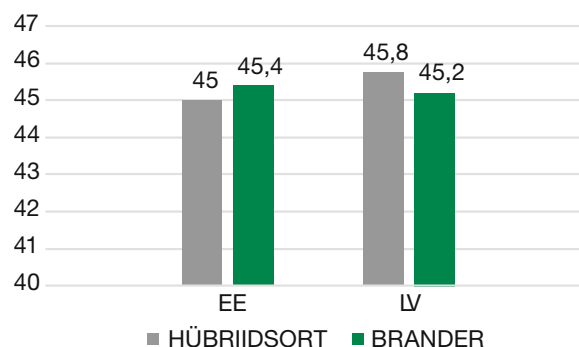

Hea saagikus

Haiguskindlus

KVALITEEDINÄITAJAD			
Saagipotentsiaal	väike	● ● ● ● ● ● ● ●	suur
Õlisisaldus	väike	● ● ● ● ● ● ● ●	suur
SORDI OMADUSED			
Valmimisaeg	varane	● ● ● ● ● ● ● ●	hiline
Õitsemisaeg	varane	● ● ● ● ● ● ● ●	hiline
Taime kõrgus	madal	● ● ● ● ● ● ● ●	kõrge
Lamandumiskindlus	väike	● ● ● ● ● ● ● ●	suur
Vastupidavus kõrtrade avanemisele	väike	● ● ● ● ● ● ● ●	suur

InVigor

Sa ei kahetse, kui seda külvad!

Brander

Suvirapsi seemned

Keskmine näitajad 2018. aastal

Valmimisaeg, päevi

Õlisisaldus, %

Saak t/ha

1000 seemne mass g

Katsejaam Viljandi, Eesti
Leedu agroressursside ja majandusinstituut
Agroressursside ja majandusinstituudi Stende ja Priekuļi filiaal