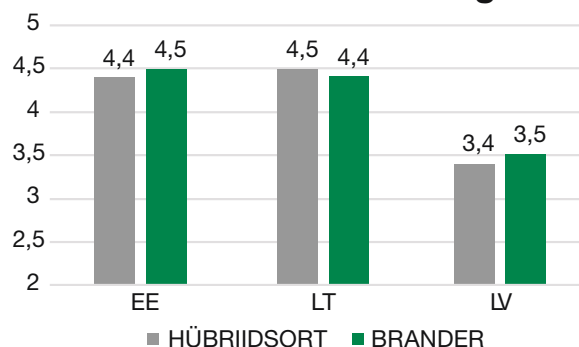

Hea saagikus

Haiguskindlus

KVALITEEDINÄITAJAD			
Saagipotentsiaal	väike	● ● ● ● ● ● ● ●	suur
Õlisisaldus	väike	● ● ● ● ● ● ● ●	suur
SORDI OMADUSED			
Valmimisaeg	varane	● ● ● ● ● ● ● ●	hiline
Õitsemisaeg	varane	● ● ● ● ● ● ● ●	hiline
Taime kõrgus	madal	● ● ● ● ● ● ● ●	kõrge
Lamandumiskindlus	väike	● ● ● ● ● ● ● ●	suur
Vastupidavus kõrtrade avanemisele	väike	● ● ● ● ● ● ● ●	suur

InVigor

Sa ei kahetse, kui seda külvad!

Brander

Suvirapsi seemned

Keskmine näitajad 2018. aastal

Valmimisaeg, päevi

Õlisisaldus, %

Saak t/ha

1000 seemne mass g

Katsejaam Viljandi, Eesti
Leedu agroressursside ja majandusinstituut
Agroressursside ja majandusinstituudi Stende ja Priekuļi filiaal